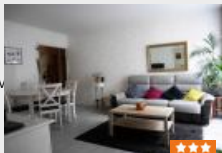

4 Pièces de 73m2. Situé à 9 minutes à pied de la gare RER, proche des écoles et des commerces. Cet appartement avec vue sur le parc, comprend un double séjour, une cuisine équipée, deux chambres avec la possibilité d'en créer une troisième, une grande salle de bain double, WC séparé, une cave et un box. A visiter absolument. Ce bien fait partie d'une copropriété ne faisant pas l'objet d'une...

GIF-SUR-YVETTE (91190)
Maison
325500€
A LA CLEF DES CHAMPS
Tel : 0678251149
Annonce n°9806060