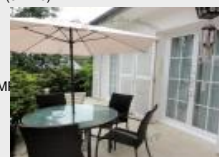

BURES-SUR-YVETTE (91440)

Maison
488800€
A LA CLEF DES CHAM
Tel : 0678251149
Annonce n°9116564

Bures-sur-Yvette quartier de Montjay, au calme, à quelques minutes à pied des écoles maternelles et primaires, des bus pour la gare, le collège… Charmante maison sur une parcelle de terrain plat d environ 485 m2. La maison est entièrement rénovée sur sous-sol total avec garage. Vous y trouverez au rez-de-chaussée une entrée, une pièce de vie traversante avec sa cheminée ouvrant sur la...