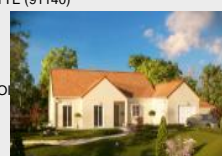

VILLEBON-SUR-YVETTE (91140)

Maison
103 m2
454400€
MAISONS PIERRE-MO
Tel : 0184151374
Annonce n°12570712

Dans une très jolie zone pavillonnaire, vous trouverez un grand terrain d'environ 600m². Vous serez à 8 min à pieds des écoles, 7 min du collège. Le lycée est à 8 min en voiture. Villebon possède un grand réseau de transport en communs. La gare de Palaiseau est à 15 min à pieds. Maison de plain pied de 104 m², comprenant une entrée desservant un grand séjour lumineux de 35 m², une cuisine de 10...